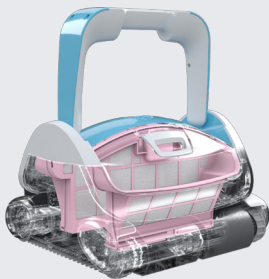

Energie sparend

Dank ihrer schnellen und intelligent gesteuerten Fortbewegung durch den Pool sowie ihrer kräftigen Saugleistung arbeiten BWT Poolroboter äußerst effizient und zügig. Die Reinigungszyklen sind kurz, der Energieverbrauch damit niedriger, und Ihr Pool ist wieder strahlend schön.