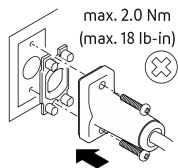

OASE Control Connection cable

47038: 2.5 m

47039: 5.0 m

47040: 10 m

OASE GmbH

Tecklenburger Straße 161
48477 Hörstel | Germany

 +49 (0) 5454 80-0

 +49 (0) 5454 80-9353