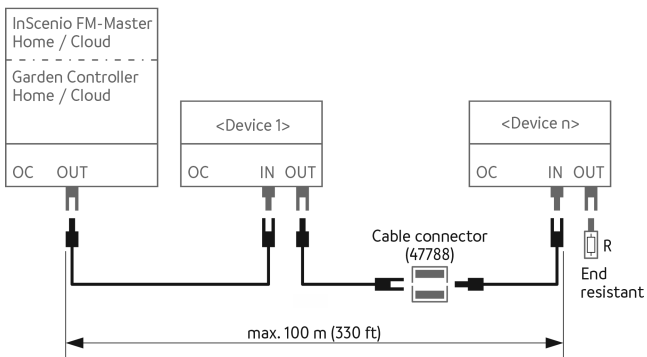

OASE Control Connection cable

47038: 2.5 m

47039: 5.0 m

47040: 10 m

OASE GmbH

Tecklenburger Straße 161
48477 Hörstel | Germany

 +49 (0) 5454 80-0

 +49 (0) 5454 80-9353