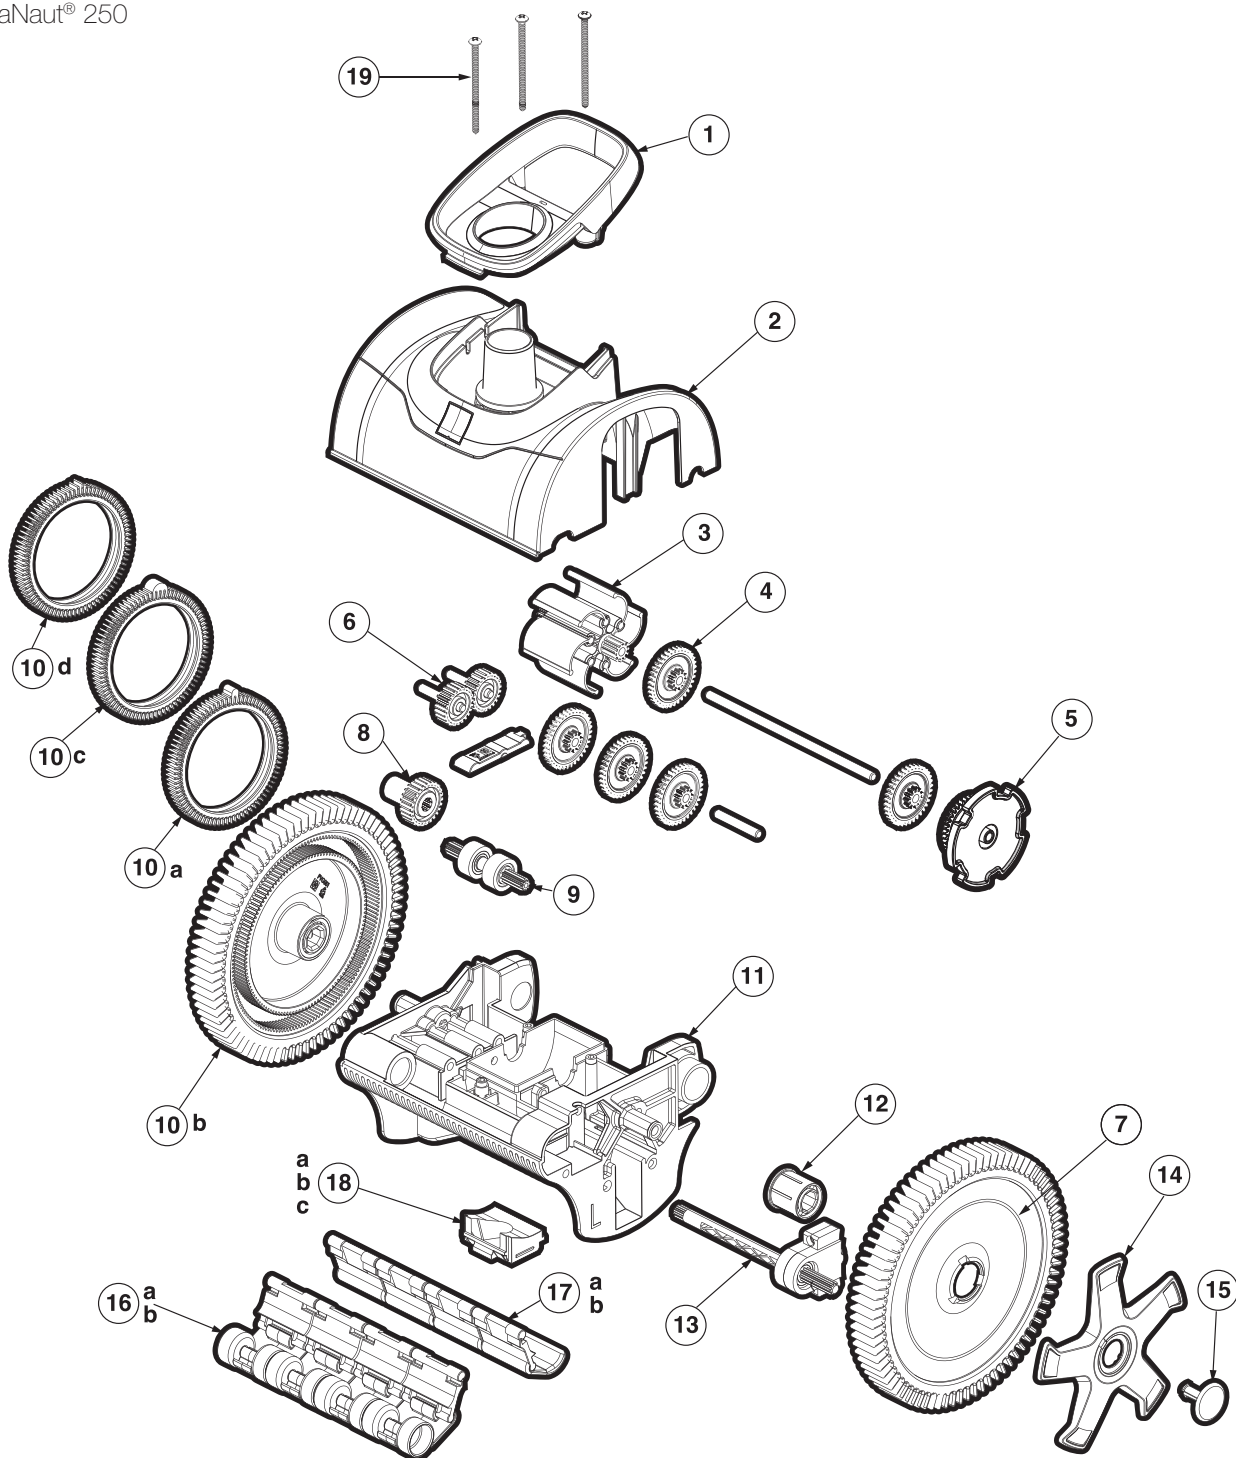

Nettoyeurs de piscines

Cleaners

Schwimmbadreiniger • Limpiafondos
Pulitori • Robots • Automatische Reiniger
Пылесосы

AquaNaut® 250

N°	Description	Ref
1	Poignée • Handle • Handgriff • Maneta • Maniglia • Handgriep • Punhado • Рычаг	PVXE0002-234-01
2	Capôt supérieur • Upper Body • Deckel • Тара • Coperchio • Deksel • Tampa • Крышка	PVXE0001SA-237
3	Turbine • Turbine • Laufrad • Turbina • Turbina • Turbine • Turbina • Турбина	PVXH027SA
4	Engrenage de réduction • Gear reduction • Untersetzungsgetriebe • Engranaje reductor • Riduttore • Tandwieloverbrenging • Caixa redutora • Редуктор	PVXH009PK5
5	Cames 2x2 • Steering Cam Gear 2x2 • Schijven 2x2 • Levas 2x2 • Camme 2x2 • Schijven 2x2 • Levas 2x2 • Комплект регуляторов оборота 2x2	PVXH036009
6	Engrenage d'entraînement (petit) • Drive Gear (Small) • Antriebszahnrad (klein) • Engranaje impulsor (pequeño) • Ingranaggio conduttore (piccolo) • Aandrijftandwiel (klein) • Engrenagem de transmissão (pequeno) • Привод (маленький)	PVXH008PK2
7	Moyeu de roue (Noir) • Wheel Hub (Black) • Radnaben (Schwarz) • Cubo de rueda (Negro) • Mozzo ruota (Nero) • Cubo de roda (Preto) • Wielnaaf (Zwart) • Ступица колеса (черный)	PVX051-236
8	Engrenage d'entraînement (grand) • Drive Gear (large) • Antriebszahnrad (groß) • Engranaje impulsor (grande) • Ingranaggio conduttore (grande) • Aandrijftandwiel (groot) • Engrenagem de transmissão (grande) • Привод (большой)	PVXH007
9	Palier d'arbre • Shaft Bearing • Wellenlager • cojinete del eje • albero Cuscinetto • Aslagering • rolamento do eixo • подшипник вала	PVXH019SA
10a	Pneu Super (Bleu) • Wheel Tread Super (Blue) • Super-Reifen (Blau) • Súper Neumáticos (Azul) • Pneumatico Super (Azzurro) • Band Super (Blauw) • Pneu Super (Azul) • Супер Шина (синий)	PVXS11PK2-234
10b	Pneu (Bleu) • Wheel Tread (Blue) • Reifen (Blau) • Neumáticos (Azul) • Pneumatico (Azzurro) • Band (Blauw) • Pneu (Azul) • Шина (синий)	PVXS16PK2-234
10c	Pneu Super Super (Bleu) • Wheel Tread Super Super (Blue) • Super Super-Reifen (Blau) • Súper Súper Neumáticos (Azul) • Pneumatico Super Super (Azzurro) • Band Super Super (Blauw) • Pneu Super Super (Azul) • Супер Супер Шина (синий)	PVX679PK2
10d	Pneu avec bosse (Bleu) • Wheel Tread, Finger Bump (Blue) • Reifen mit Beule (blau) • neumático con golpe (Azul) • Pneumatico con urto (Azzurro) • Band met bult (Blauw) • Pneu com solavanco (azul) • Шина с ударом (синий)	PVX075PK2-234
11	Coque inférieure (Noire) • Lower body (Black) • Unterer Rumpf (Schwarz) • Casco inferior (Negro) • Coperchio inferiore (Nero) • Onderste stuk (Zwart) • Corpo inferior (Preto) • Корпус (черный)	PVX792SA-236
12	Roulement de roue • Wheel Bearing • Radlager • Cojinete de rueda • Cuscinetto ruota • Wiellager • Rolamento de roda • Подшипник ступицы колеса	PVX976PK2
13	Axe d'entraînement • Steering Bracket Roller • Antriebswelle • El eje de accionamiento • Albero motore • Aandrijfjas • Veio drive • Приводной вал	PVXH011SA
14	Enjoliveur • Boots Wheel Style • Trimmen • Recortar • Tagliare • Aparar • Trimmen • отделка	PVXE003PK2-237
15	Bouchon d'axe de roue • Wheel Axle Plug • Radachse Stecker • Enchufe Eje de la rueda • Spina perno ruota • Plugue do eixo da roda • Wielas stekker • Вилка колеса ось	PVXS0006-237
16a	Jupe à rouleau • Roller Skirt • Rock Roll • Rollo Falda • Rotolo Gonna • Rok roll • Rolo saia • Юбка-ролл	PVX043042BKPK4
16b	Support Jupe (Noir) • Bracket Skirt (Black) • Bracket-Rock (Schwarz) • Falda Soporte (Negro) • Gonna Staffa (nero) • Beugel rok (Zwart) • Suporte saia (Preto) • Кронштейн юбка (черный)	PVXH014BKPK4
17a	Jupe (Noir) • Skirt (Black) • Rock (Schwarz) • Falda (Negro) • Gonna (nero) • Rok (Zwart) • Saia (Preto) • Юбка (черный)	PVXH013BKPK4
17b	Support Jupe (Noir) • Bracket Skirt (Black) • Bracket-Rock (Schwarz) • Falda Soporte (Negro) • Gonna Staffa (nero) • Beugel rok (Zwart) • Suporte saia (Preto) • Кронштейн юбка (черный)	PVXH014BKPK4
18a	Bouche d'aspiration (petite) • Inlet Suction (Small) • Saugeinlass (wenig) • Entrada de succión (Pequeño) • Aspirazione (Piccolo) • Zuig inlaat (Klein) • Sucção de entrada (pequeno) • Всасывающей линии (Малый)	PVX990S-236*
18b	Bouche d'aspiration (Moyenne) • Inlet Suction (Medium) • Saugeinlass (Mittel) • Entrada de succión (medio) • Aspirazione (mezzi) • Zuig inlaat (middelen) • Sucção de entrada (meio) • Всасывающей линии (средства)	PVX990M-236*
19	Vis #10 x 3 18-8 • Screw, #10 x 3 18-8 • Schraube #10 x 3 18-8 • Tornillo #10 x 3 18-8 • Vite #10 x 3 18-8 • Schroef #10 x 3 18-8 • Parafuso #10 x 3 18-8 • Винт #10 x 3 18-8	SCRX4012PK3