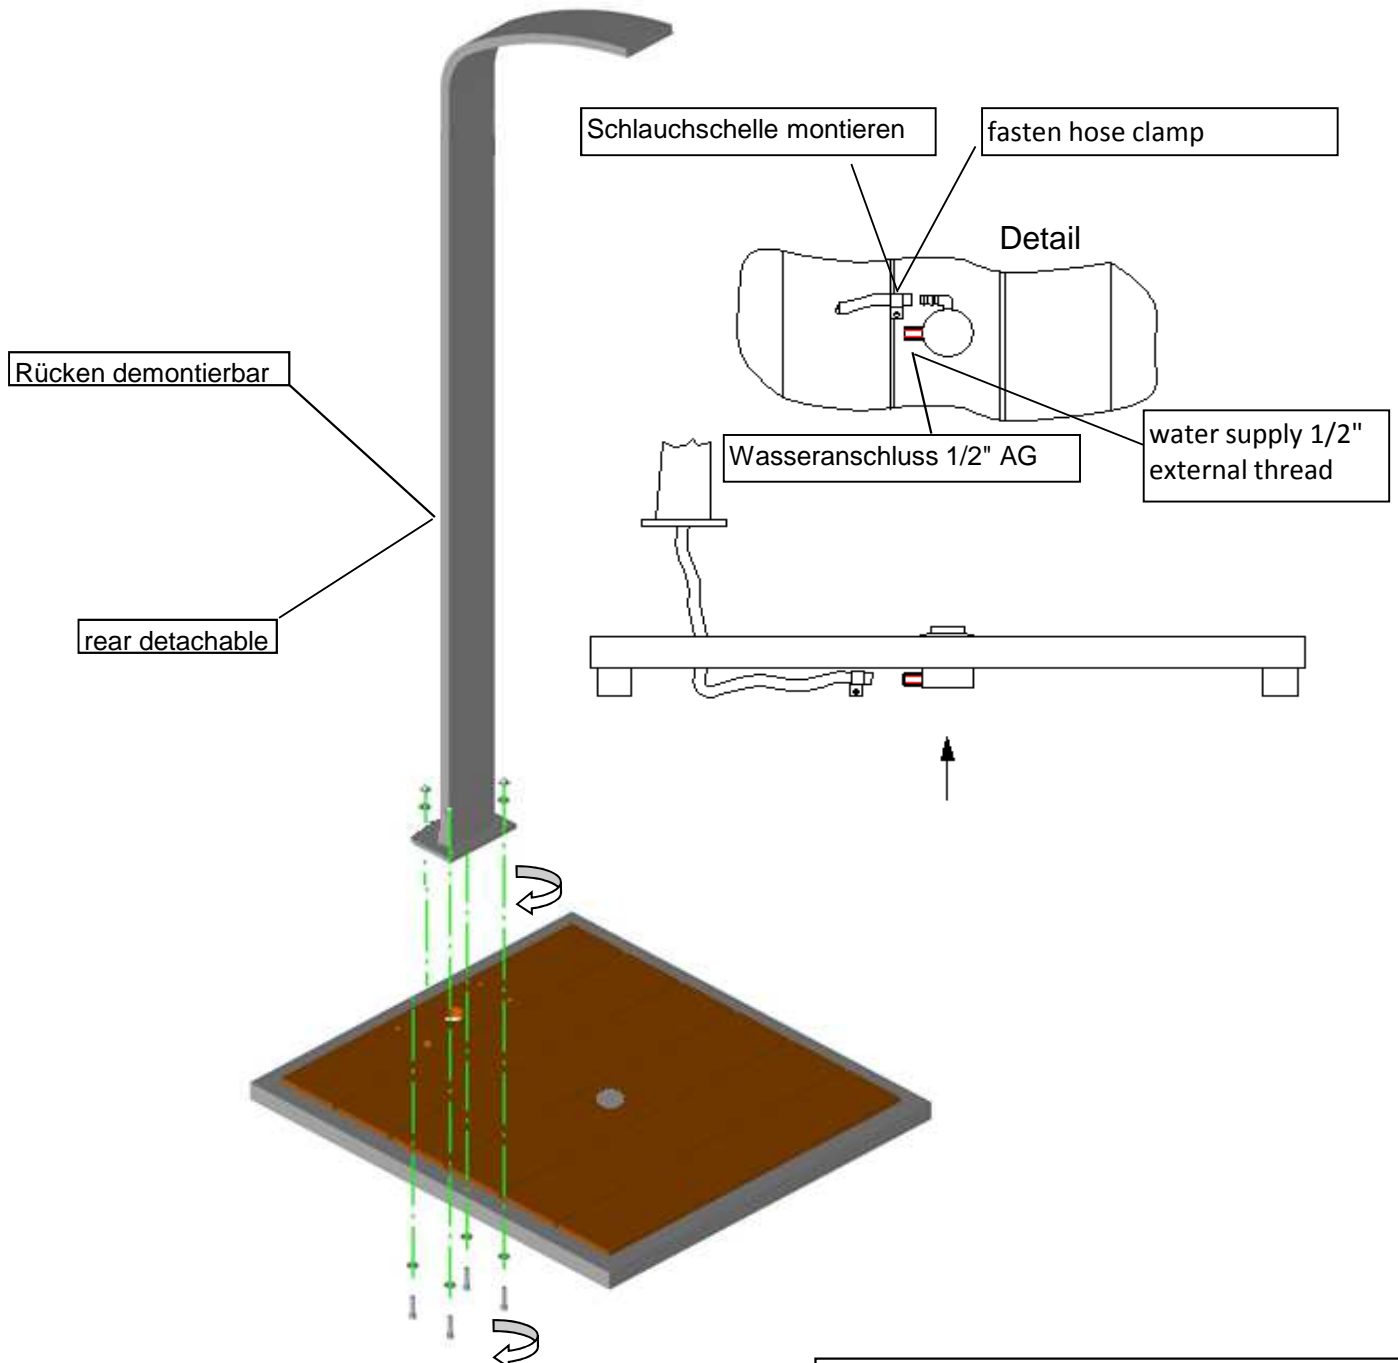

## MODELL 70 DUSCHE IBIZA MODEL 70 SHOWER IBIZA

**MO-70**

Packliste		Packing list	
Menge	Bezeichnung	Quantity	Description
1	WPC-/Edelstahl-plattform	1	platform in wpc/stain-less steel
1	Oberteil/Säule 1/2" Anschluss	1	top part/column water supply 1/2"
4	Schraubensatz	4	set of screws incl.
Montageanleitung (siehe Rückseite)		assembly instruction (see overleaf)	

**• During the winter months:**

**• Please store the shower in a frost-protected place.**

**Note:**

- Valves and fittings are designed for a line pressure of 3-4 bar. In case of higher pressure, a pressure reducer must be installed!

# Montageanleitung Instruction for assembly

MODELL 70 DUSCHE IBIZA  
MODEL 70 SHOWER IBIZA

MO-70

Transport may have loosened your shower's screw and bracket connections. If the shower leaks after first installation, please unscrew the rear and fasten the connections.  
Thank you.

Durch den Transport können sich die Schlauchverschraubungen und Schellen Ihrer Dusche gelöst haben. Sollte die Dusche nach dem Erstanschluss undichte Stellen aufweisen, bitten wir Sie daher, die Rückwand der Dusche abzuschrauben und die Verbindungen nachzuziehen.  
Vielen Dank.