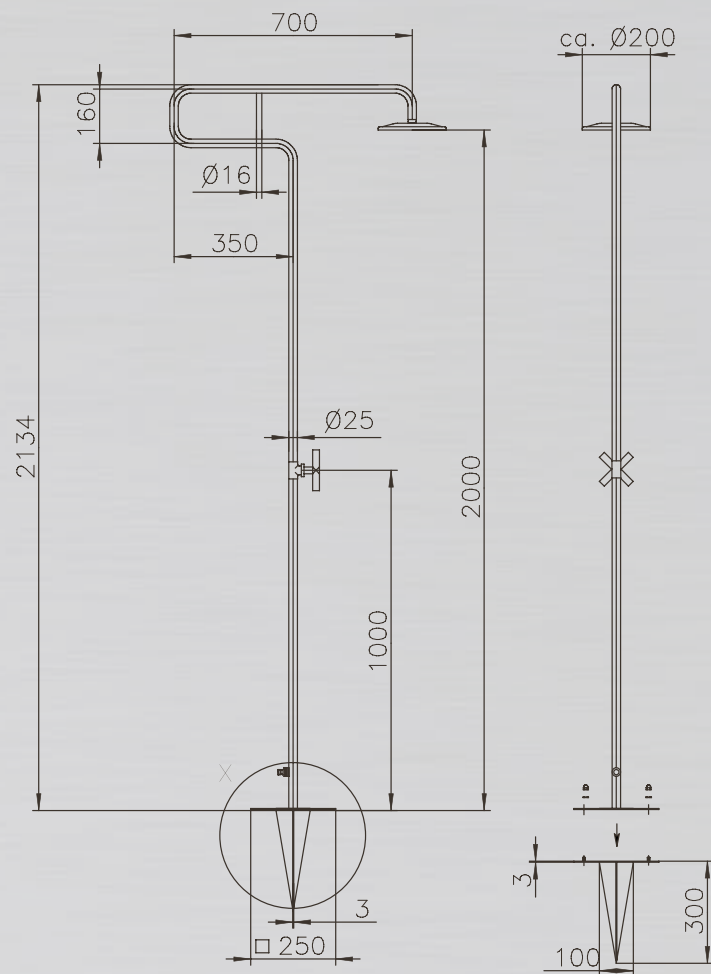

## TROMBONE //

Herrlicher Regenschauer an einem heißen Tag - mit der Gartendusche Trombone können Sie sich an jeder Stelle Ihres Gartens erfrischen. Die Edelstahldusche V2A besticht durch ihr klares Design und praktische sowie vielfältige Einsatzmöglichkeiten. Durch den mitgelieferten Erddorn wird die Dusche sicher und schnell im Rasen oder Beet verankert. Selbstverständlich können Sie die Bodenplatte der Dusche auch fest montieren.

## PRODUKTINFORMATIONEN TROMBONE:

Technische Änderungen vorbehalten.

MATERIAL:	Edelstahl V2A
TYP:	Kaltwasser
HÖHE BODEN BIS DUSCHKOPF:	2.000 mm
ARMATUREN:	Messing verchromt
DUSCHKOPF:	Kunststoff verchromt
WASSERANSCHLUSS:	Gartenschlauch, Gardena o.ä. System
GEWICHT:	8 kg
BEFESTIGUNG:	Erdspeiß o. Fixierung mittels Schrauben & Dübel (im Lieferumfang enthalten)