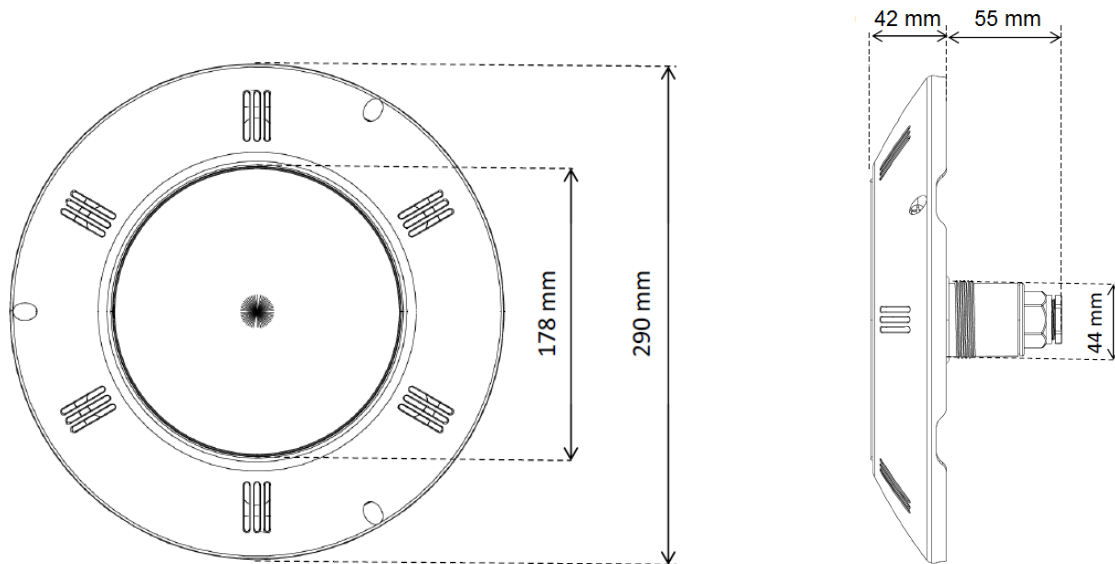

CARACTERISTIQUES TECHNIQUES

PROJECTEUR PLAT LED POUR PISCINE

- Modèle : 501160
- Type : 30 LED Samsung 5630 / 120°
- Couleur : blanc 7500K
- Contrôleur : On/Off
- Fonctions : N
- Matériaux : support et optique en polycarbonate (PC), enjoliveur en ASA
- Vissage dans prise balai 1,5''
- Connexion : 2 bornes métal à visser
- Câble HO7RNF 2m
- Nomenclature : 9405403990
- Code barre : 3700450501160

DIMENSIONS :

CONDITIONNEMENT :

Ref.	Boîte	Poids	Taille	carton	Poids	Taille	Palette	Poids	Taille
501160	1U	1,2kg	30x30x11,5cm	5U	7,4kg	60x32x32cm	150U	235kg	100x120x175cm

BRANCHEMENT :

Utiliser un câble de raccordement de section minimale 2 x 1mm² à adapter en fonction de la distance entre le projecteur et le transformateur ainsi que la puissance absorbée.

CARACTERISTIQUES TECHNIQUES

(Mesures réalisées en laboratoire; *mesures réalisées en immersion)

PHOTOMETRIE :

Température de couleur : blanc froid 7500K
 Ra (IRC) : 88*
 Angle de diffusion : 120°
 Flux lumineux nominal : 1430 lumens*
 Flux lumineux utile (angle 120°) : 1170 lumens*