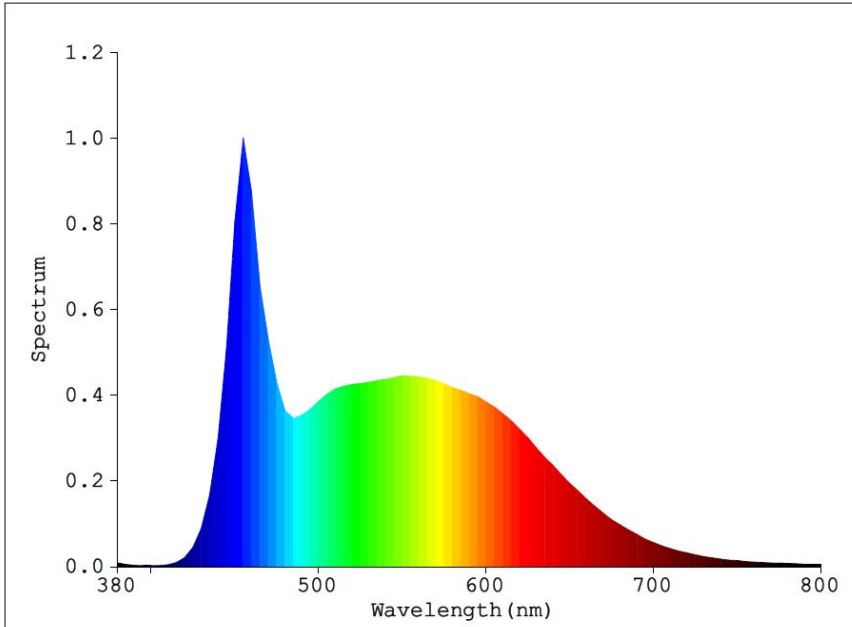

CARACTERISTIQUES TECHNIQUES

PROJECTEUR PLAT LED POUR PISCINE

- Modèle : 501160
- Type : 30 LED Samsung 5630 / 120°
- Couleur : blanc 7500K
- Contrôleur : On/Off
- Fonctions : N
- Matériaux : support et optique en polycarbonate (PC), enjoliveur en ASA
- Vissage dans prise balai 1,5''
- Connexion : 2 bornes métal à visser
- Câble HO7RNF 2m
- Nomenclature : 9405403990
- Code barre : 3700450501160

CARACTERISTIQUES TECHNIQUES

(Mesures réalisées en laboratoire; *mesures réalisées en immersion)

PHOTOMETRIE :

Température de couleur : blanc froid 7500K
 Ra (IRC) : 88*
 Angle de diffusion : 120°
 Flux lumineux nominal : 1430 lumens*
 Flux lumineux utile (angle 120°) : 1170 lumens*