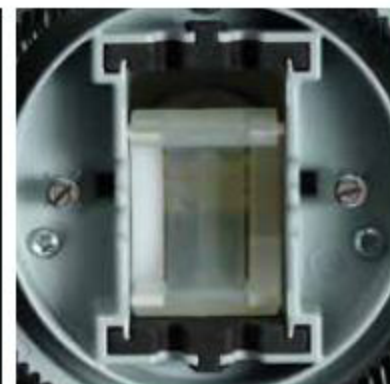

LIL SHARK™ SCHWIMMBADREINIGER

Zweifacher
Reinigungsvorgang:
Schrubben während
des Saugens

Doppelreihige
Bürsten

Die Griffbefestigung wird
einfach an der
Teleskopstange
befestigt

SCHMUTZ VERSCHWINDET IM HANDUMDREHEN

Mit seiner Zweifache-Reinigungsfunktion entfernt dieses gefräßige Raubtier die hartnäckigste Schmutzablagerung schnell und wirksam. Die einzigartige Einstellvorrichtung für den Bürstenring steuert den Reinigungsbereich und kann exakt angepasst werden, um eine gründliche Reinigung Ihres Schwimmbads zu gewährleisten. Die Einstellvorrichtung bietet fünf Möglichkeiten zur Einstellung des Bewegungsmusters von engen bis zu großen Kreisen.

WEITERE MERKMALE

- Die Griffbefestigung wird für gezielte Reinigungseinsätze einfach an der Teleskopstange befestigt.
- Wirksamer Betrieb bei nur 6 m³/h, geräuschkämpfende Schwingfeder.
- Der **Lil Shark™** wird für den sofortigen Einsatz vollständig vormontiert und inkl. 10m-Schlauch geliefert.
- Zwei Jahre eingeschränkte Garantie.

Doppelreihige Bürsten lösen
Schmutz und Schmutz-
ablagerungen vom Boden des
Schwimmbads.

Das oszillierende Wirbel-
design besitzt nur einen beweglichen Teil
und ist unübertroffen in Bezug auf
wartungsfreie Zuverlässigkeit und
lange Lebensdauer.