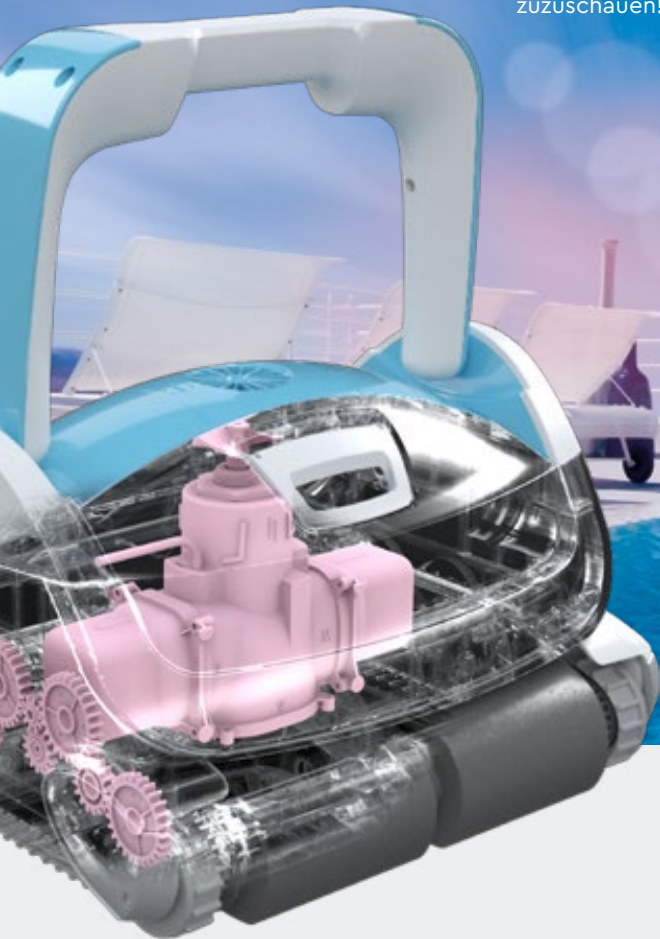

Precision inside !

Für Filterleistungen, die zu den besten auf dem Markt gehören

Der 4D Filter besteht aus einem Filterbeutel mit 3D Schlaufen aus Mikrofaser; durch die Vibration wird der Wasserdurchfluss maximiert, die Saugkraft gesteigert und ein Verstopfen des Filters verhindert.

Die vielfältigen Sicherheitsmechanismen der Geräte garantieren optimalen Schutz – ob im oder außerhalb des Wassers.

Äußerst wendig auf jeder Oberflächenart, mit exzellenter Haftung

BWT Poolroboter für Schwimmbecken können problemlos die steilsten Abschnitte bewältigen. Da ist es eine Freude zuzuschauen!