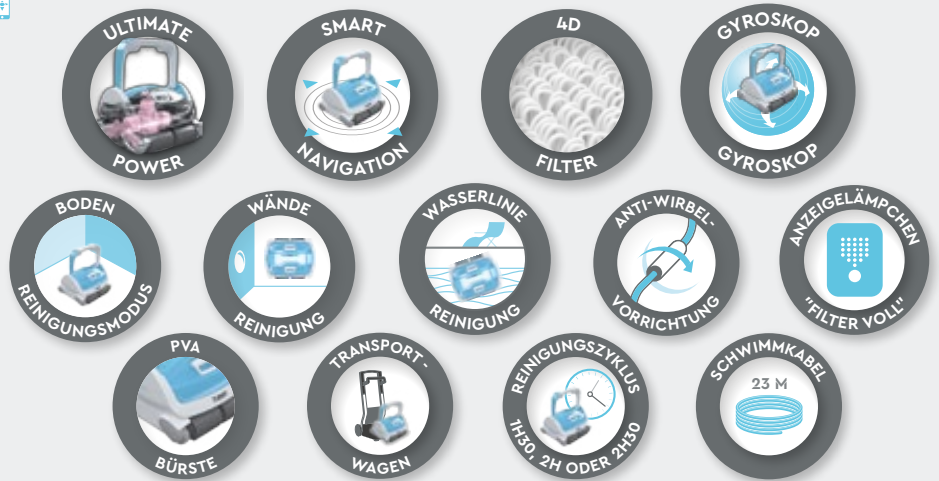

BWT P LINE 600

Abmessungen des Pools

Für Pools bis zu einer Länge von 15 m (alle Beckenformen und -arten)

Art der Reinigung

Boden, Wände und Wasserlinie

Dauer des Reinigungszyklus

1h30, 2h oder 2h30

Fernbedienung

Ja, Smartphone App

Art des Filters

4D, hyperfeine Mikrofaser, durchsichtiger Filterdeckel

Filter-Zugang

Top Access Kartuschen für leichten Zugang

Anzeigelämpchen «Filter voll»

Ja

Art der Bürsten

4 PVA-Schaumstoffbürsten

Zusätzliche Bürste

Vibrierende PVC-Bürste

Steuerungssystem

Smart Navigation

Gyroskop

Ja

Stromversorgung

< 29 Volt, SPS APP

Stromverbrauch

< 150 Watt

Plattform

Zweimotoren-Antrieb, «Breezer» Technologie

Saugleistung

19m³ / h

Kabellänge

23 m, grau, Premium-Qualität

Anti-Wirbelvorrichtung

Ja

Verstellbare Düsen

Ja, höhere Saugleistung

Maße (L x B x H)

39.1 x 43 x 23.4 cm

Gewicht

11 Kg

Aufbewahrungszubehör

Transportwagen von Top-Qualität

Garantie

3 Jahre

Bluetooth-Verbindung

Das Modell **P600 APP** ist mit einem Bluetooth-Modul versehen. Mit Hilfe der **BWT Best Water Home App**, die Sie sich kostenlos im AppStore oder PlayStore herunterladen können, lässt sich dieser Roboter bequem mit jedem Smartphone steuern.

Bestens geeignet für die problematischeren Ecken Ihres Pools. Selbst kleine Steine, die Ihre Kinder gerade in den Pool geworfen haben, kann der Poolroboter aufnehmen. Ein perfekt sauberes Becken – ohne jede Anstrengung für Sie!

Wireless inside !