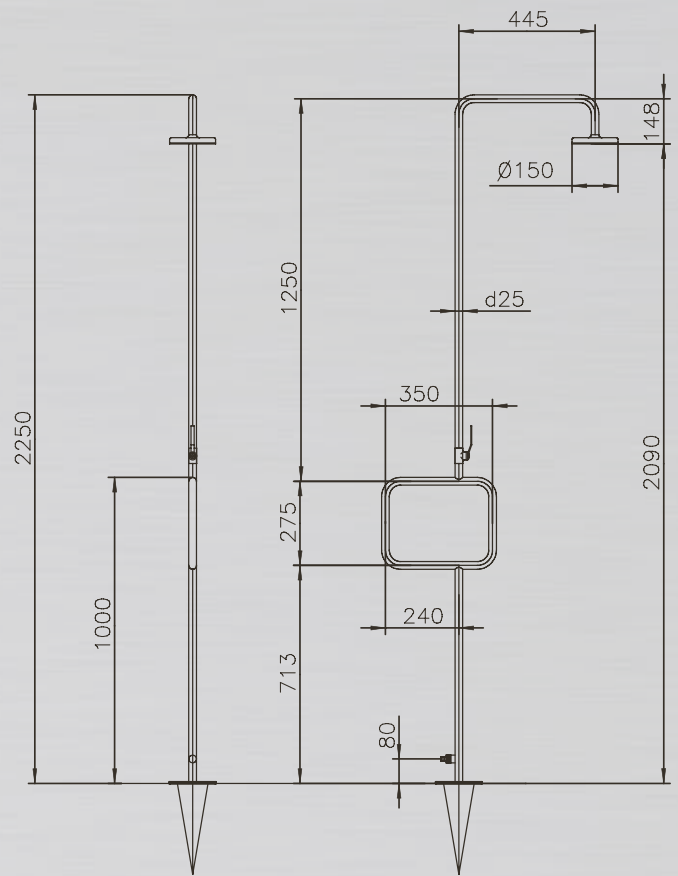

Der Clou: durch die besondere Ausführung in der Form der Dusche ist ein Handtuchhalter inklusive.

PACIFIC

Bodenplatte ist nicht Teil des Lieferumfanges.

PRODUKTINFORMATION PACIFIC:

Technische Änderungen vorbehalten.

MATERIAL:	Edelstahl V2A
TYP:	Kaltwasser
HÖHE BODEN BIS DUSCHKOPF:	2.090 mm
ARMATUR:	Kugelhahn, Messing verchromt
DUSCHKOPF:	Kunststoff verchromt
WASSERANSCHLUSS:	Gartenschlauch, Gardena o.ä. System
GEWICHT:	7 kg
BEFESTIGUNG:	Erdspieß (im Lieferumfang enthalten)