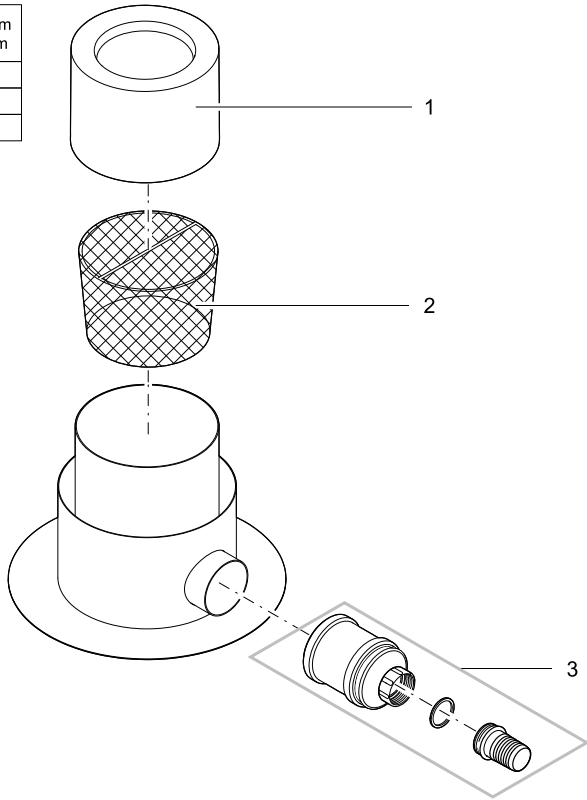

Pos.	ProfiSkin Premium
1	21607
2	21608
3	35657

PSM0005