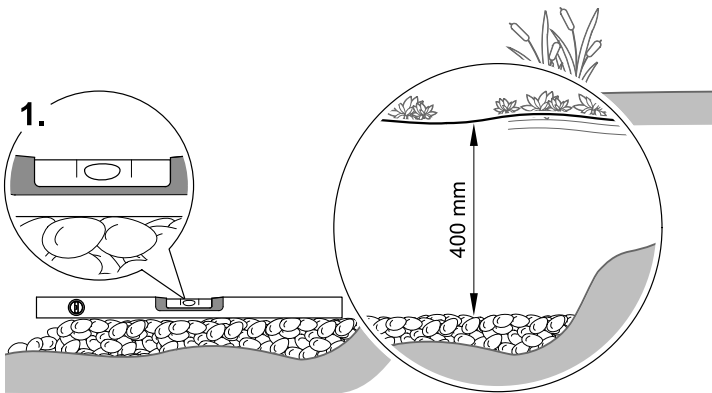

2"

PSM0001

A Gravitation	DN 100			
		I		
AquaMax Gravity Eco	10000	≤ 10 m	= 6000 - 12500 l/h	
	15000	≤ 15 m		

B Pump			
		I	
AquaMax Eco Premium	6000	≤ 5 m	= 6000 - 16000 l/h
	8000	≤ 10 m	
	12000	≤ 15 m	
	16000	10 - 20 m	
	20000	15 - 20 m	