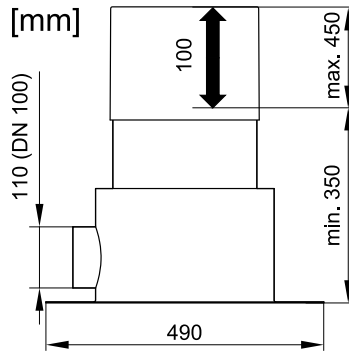

2"

PSM0001

A Gravitation	DN 100			
		I		
AquaMax Gravity Eco	10000	≤ 10 m	= 6000 - 12500 l/h	
	15000	≤ 15 m		

B Pump			
		I	
AquaMax Eco Premium	6000	≤ 5 m	= 6000 - 16000 l/h
	8000	≤ 10 m	
	12000	≤ 15 m	
	16000	10 - 20 m	
	20000	15 - 20 m	