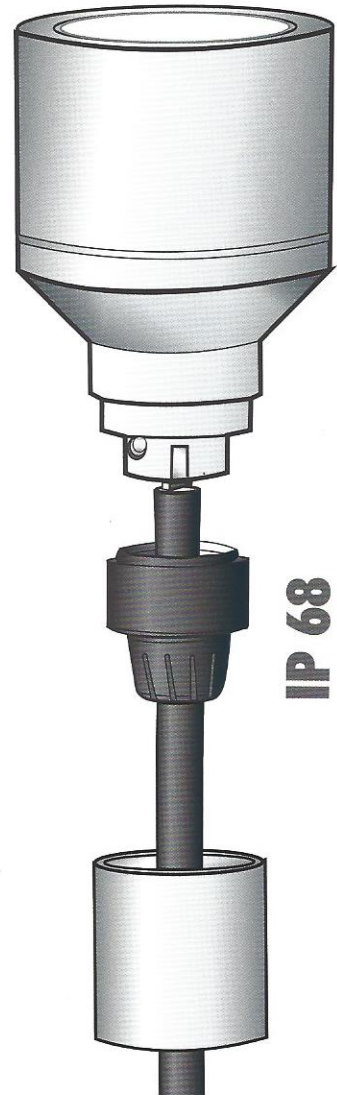

Durch das seliger® Bus-System verfügen wir über einfachste Anschluss-technik der einzelnen RGB Leuchteinheiten. Details zu dieser Technik finden Sie auf Seite 10.

With the seliger® bus system, we have the simplest connection technology of the individual RGB light units. You can find details on this technology on page 10.

IP 68 bis 4 m Tauchtiefe • IP 68 up to 4 m depth of immersion

Alle Strahler aus der seliger® Skylight Serie sind für den Einsatz über und unter Wasser geeignet.

5 Jahre Garantie • 5-year guarantee

Da die seliger® Skylight Serie nach neuesten Technologien und unter Verwendung hochwertigster Materialien hergestellt wird, geben wir auf diese Produkte 5 Jahre Garantie.

Because the seliger® Skylight series has been created according to the latest technologies and by using the highest-quality materials, for these products we provide a 5-year guarantee.

Flexible Kabellänge • Flexible cable length

Bei der von seliger® geschützten IP68-Anslusstechnik können Sie gegenüber herkömmlichen Strahlern die Kabellänge selbst bestimmen. Überlange Kabel gehören der Vergangenheit an! Eine flexible, jederzeit erweiterbare Installation ist somit garantiert. Außerdem besteht die Möglichkeit, die Kabel in der ersten Bauphase bis zum Bestimmungsort zu verlegen, um nach Abschluss der Erd- und Pflanzarbeiten bequem den Anschluss der Leuchtmittel vorzunehmen.