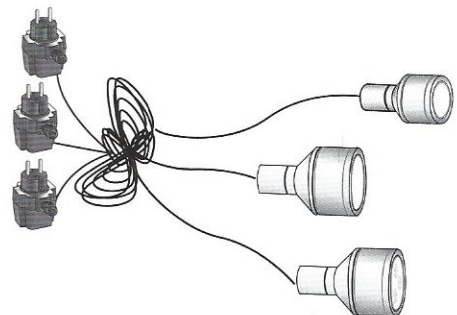

Herkömmliche Verkabelung Conventional cabling